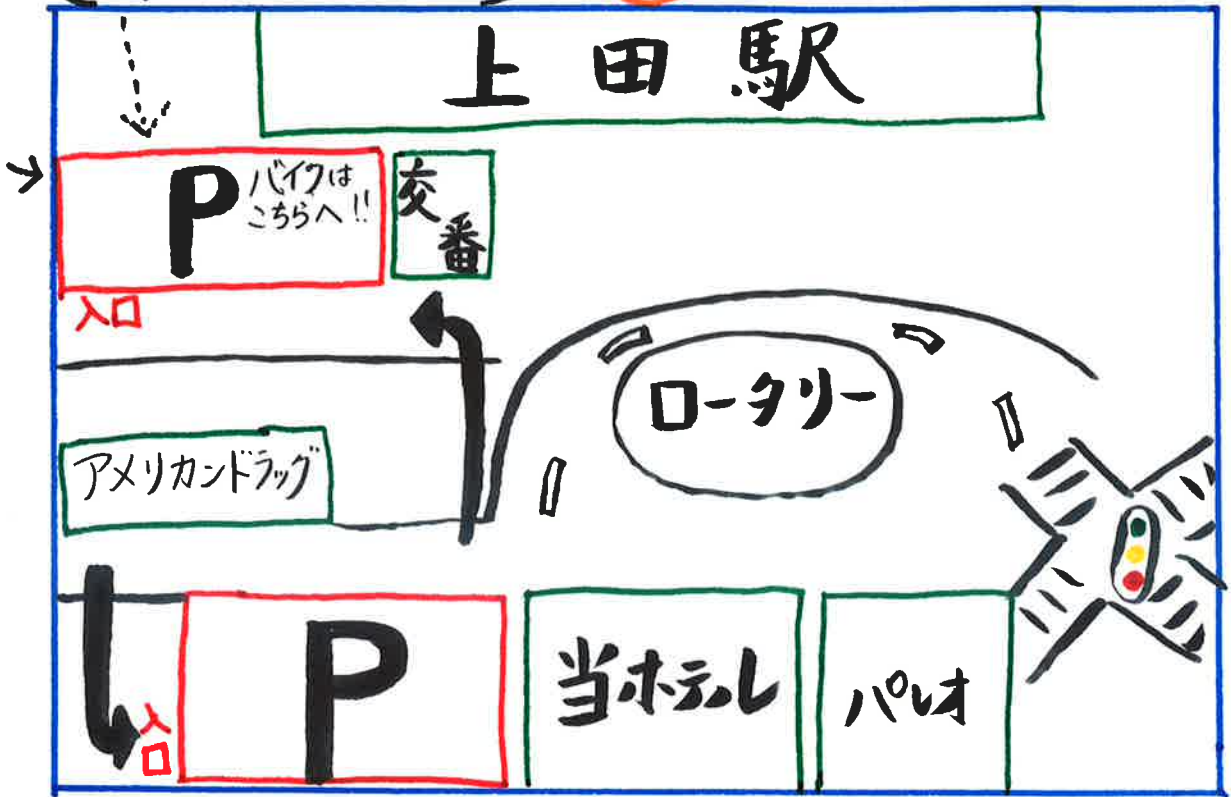

ホテルの隣が いっぱい
だったら こっちへ!! 😊

市営上田駅お城口駐車場

市営上田駅お城口
第2駐車場

長さ 5.0m, 幅 2.0m
高さ制限 2.2m

ホテルの隣だよ~ 😊

- ★ 当ホテルの提携駐車場は 2つです。もし、どちらも満車でしたら、周辺のコインパーキングをご利用ください。
- ★ チェックインの前に 🚗 をお停めいただき、出てきた駐車券をチェックインの際にフロントスタッフにお渡しください。提携駐車場をご利用ですと、24時間 ¥600でご利用頂けます。(※ 入出庫1回のみ)
- ★ バイクは 市営上田駅お城口駐車場をご利用ください。(24時間 ¥300)
- ✕ 予約制ではありません。